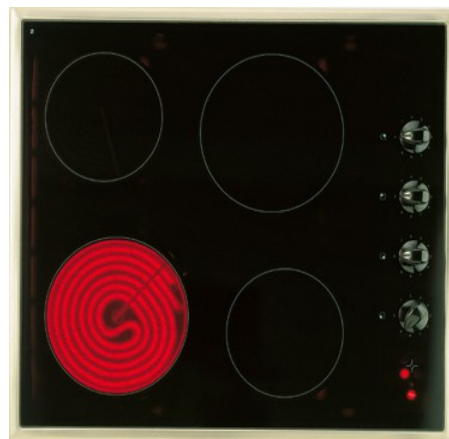

UPO

HELO Sisu RST
- 6kW sähkökiuas